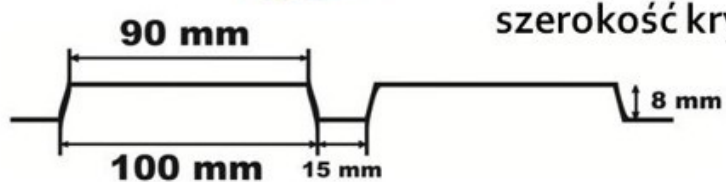

T-8

szerokość całkowita: 1195 mm
szerokość krycia efektywnego: 1160 mm

T-14

szerokość całkowita: 1165 mm
szerokość krycia efektywnego: 1120 mm

T-35

szerokość całkowita: 1105 mm
szerokość krycia efektywnego: 1050 mm

T-18

szerokość całkowita: 1170 mm
szerokość krycia efektywnego: 1125 mm