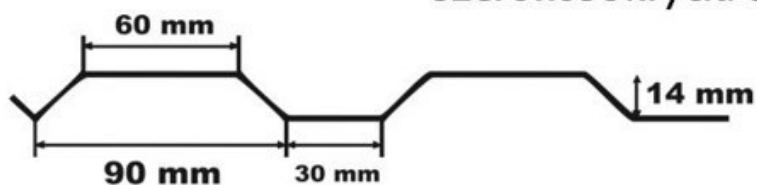

T-8

szerokość całkowita: 1195 mm
szerokość krycia efektywnego: 1160 mm

T-14

szerokość całkowita: 1165 mm
szerokość krycia efektywnego: 1120 mm

T-35

szerokość całkowita: 1105 mm
szerokość krycia efektywnego: 1050 mm

T-18

szerokość całkowita: 1170 mm
szerokość krycia efektywnego: 1125 mm